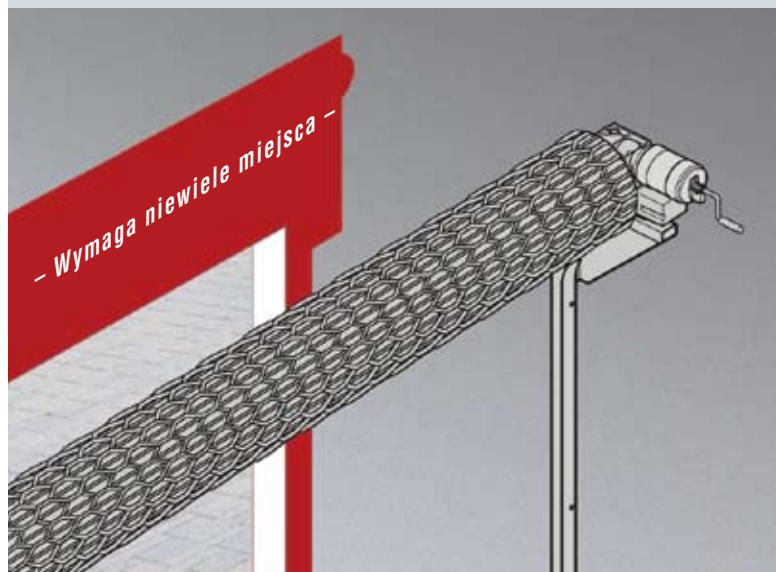

**Super kompaktowe
i niedrogie!**

Hörmann Kraty rolowane basic HG-L

Eleganckie zamknięcia do sklepów i galerii handlowych

Lekka krata aluminiowa, bardzo stabilna i bezpieczna dzięki poprzecznym profilom, które chronią przed włożeniem ręki.

Wąska aluminiowa prowadnica FS 70, łatwy montaż nie wymagający dużo miejsca i dodatkowego mocowania.

Krata rolowana basic HG-L Lekka, stabilna i bezpieczna!

Wąską prowadnicę aluminiową FS 70

(szerokość 70 mm) można w prosty sposób obudować i zamontować bezpośrednio do ściany bez dodatkowego mocowania.

Konsola 400 z blachy stalowej

Służy do bezpiecznego mocowania kraty. Jej wymiary są obliczone pod dane obciążenie. Konsola redukuje ilość potrzebnego miejsca i jest dopuszczona dla danego rodzaju ściany.

Wymaga niewiele miejsca

Kompaktowy napęd i wąskie prowadnice umożliwiają montaż kraty przy niewielkiej ilości miejsca po bokach i w obszarze nadproża.

Krata rolowana basic HG-L z napędem nasadowym

Kompaktowy napęd standardowy - nie wymaga wiele miejsca.