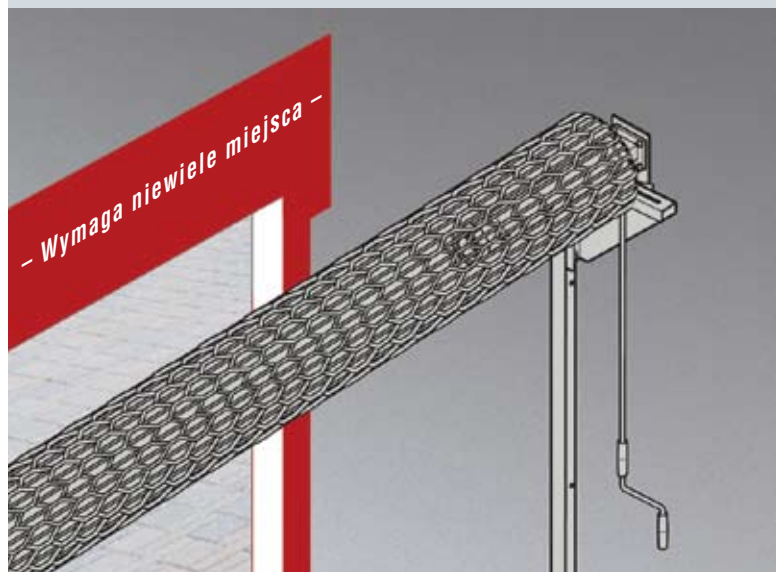

**Super kompaktowe
i niedrogie!**

Hörmann Kraty rolowane basic HG-L

Eleganckie zamknięcia do sklepów i galerii handlowych

Lekka krata aluminiowa, bardzo stabilna i bezpieczna dzięki poprzecznym profilom, które chronią przed włożeniem ręki.

Wąska aluminiowa prowadnica FS 70, łatwy montaż nie wymagający dużo miejsca i dodatkowego mocowania.

Krata rolowana basic HG-L Lekka, stabilna i bezpieczna!

Wąską prowadnicę aluminiową FS 70

(szerokość 70 mm) można w prosty sposób obudować i zamontować bezpośrednio do ściany bez dodatkowego mocowania.

Konsola 400 z blachy stalowej

Służy do bezpiecznego mocowania kraty. Jej wymiary są obliczone pod dane obciążenie. Konsola redukuje ilość potrzebnego miejsca i jest dopuszczona dla danego rodzaju ściany.

Wymaga niewiele miejsca

Kompaktowy napęd i wąskie prowadnice umożliwiają montaż kraty przy niewielkiej ilości miejsca po bokach i w obszarze nadproża.

Krata rolowana basic HG-L z napędem nasadowym

Kompaktowy napęd standardowy - nie wymaga wiele miejsca.