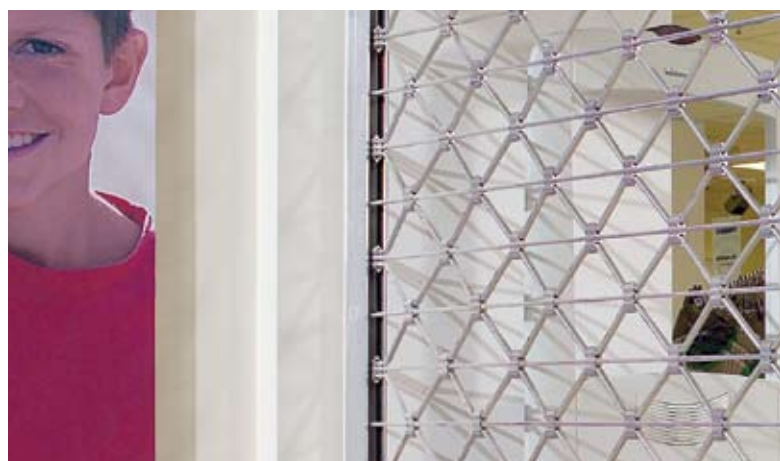

**Super kompaktowe
i niedrogie!**

Hörmann Kraty rolowane basic HG-L

Eleganckie zamknięcia do sklepów i galerii handlowych

Lekka krata aluminiowa, bardzo stabilna i bezpieczna dzięki poprzecznym profilom, które chronią przed włożeniem ręki.

Wąska aluminiowa prowadnica FS 70, łatwy montaż nie wymagający dużo miejsca i dodatkowego mocowania.

Krata rolowana basic HG-L Lekka, stabilna i bezpieczna!

Wąską prowadnicę aluminiową FS 70

(szerokość 70 mm) można w prosty sposób obudować i zamontować bezpośrednio do ściany bez dodatkowego mocowania.

Konsola 400 z blachy stalowej

Służy do bezpiecznego mocowania kraty. Jej wymiary są obliczone pod dane obciążenie. Konsola redukuje ilość potrzebnego miejsca i jest dopuszczona dla danego rodzaju ściany.

Krata rolowana basic HG-L z napędem rurowym

Pozwala oszczędzić do 120 mm po bokach w obszarze nadproża i ok. 450 mm głębokości montażowej.

Dane techniczne

Szerokość do 9000 mm, wysokość 5500 mm.

Ciężar własny pancerza rolowanego ok. 6,5 kg/m².